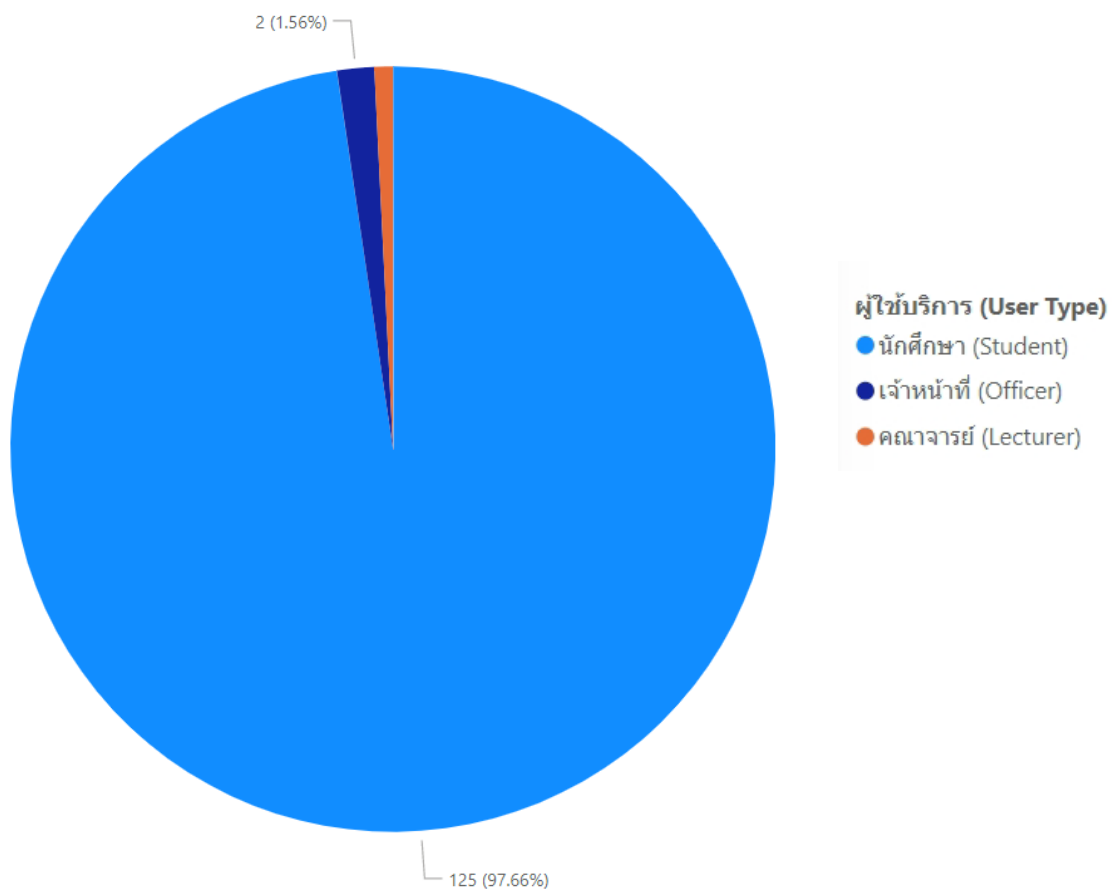

รายงานสถิติการให้บริการติดตั้งซอฟต์แวร์ของหน่วยเทคโนโลยีสารสนเทศ

ประจำปีงบประมาณ 2566 ไตรมาส 2

1. กลุ่มผู้รับบริการ

2. ระดับการศึกษาของนักศึกษาที่เข้ารับบริการ